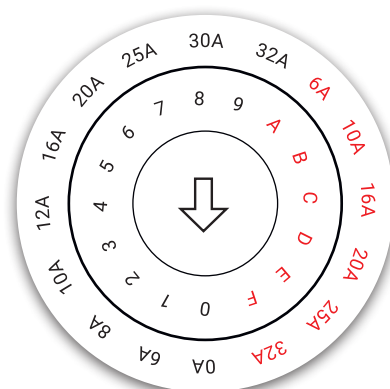

VI LADER NORGE

Mini – Verdens minste lader

- Innebygd DC-vern
- 32 A, 230 V, 1-fase 7 kW
- Type 2-kontakt
- Lastfordeling m/ALM box

El.nr. 15 227 11, sort
El.nr. 15 227 10, hvit

VI LADER NORGE

- ✓ Enkel lading uten mobil
- ✓ Bilappen brukes for ladeplanlegging
- ✓ Ingen abonnement eller bindinger
- ✓ Ingen behov for support av sluttkunde
- ✓ Manuelle innstillinger av effekt
- ✓ Kan også leveres med 5 m fast kabel